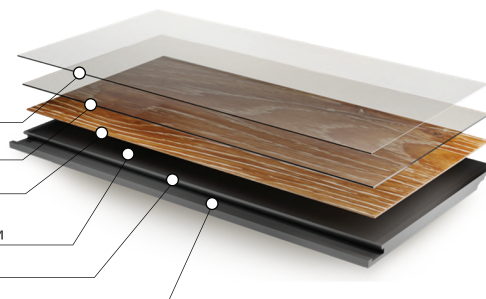

УСОВЕРШЕНСТВОВАННЫЙ КВАРЦЕВЫЙ SPC ЛАМИНАТ

уют в каждый дом

Категория: SPC Ламинат
Цвет: Эверест

124-1
Коллекция: Ascent
Фаска: 4V-groove
Размер: 610 x 305 мм
Общая толщина: 4 мм
Толщина защитного слоя: 0,55 мм

Структура усовершенствованного кварцевого SPC ламината

Полиуретановый защитный слой
с углеродными нанотрубками
от ультрафиолетовых лучей и истирания

Защитный структурированный слой из ПВХ

Декоративный слой

Каменно-полимерная плита высокой
плотности (SPC) с углеродными нанотрубками

Фаска с четырёх сторон

Замковая система

Наличие фаски	4v-groove	Закручивание после воздействия тепла	0мм
Использование с системой тёплый пол	≤ 28°C	Остаточная деформация	<0,01мм
Износостойкость	Группа Т	Устойчивость к свету	4 (Max-5)
Класс эмиссии формальдегида	E0	Стабильность размеров	<0,1%
Устойчивость к пятнам и бытовым химикатам	Высокая	Класс использования	43
		Класс пожарной безопасности	КМ2